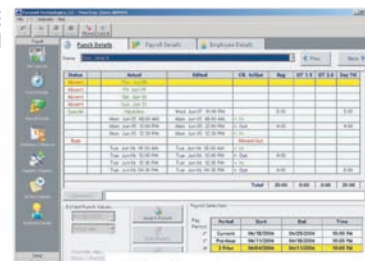

EMPLOYEE PUNCH SCREEN